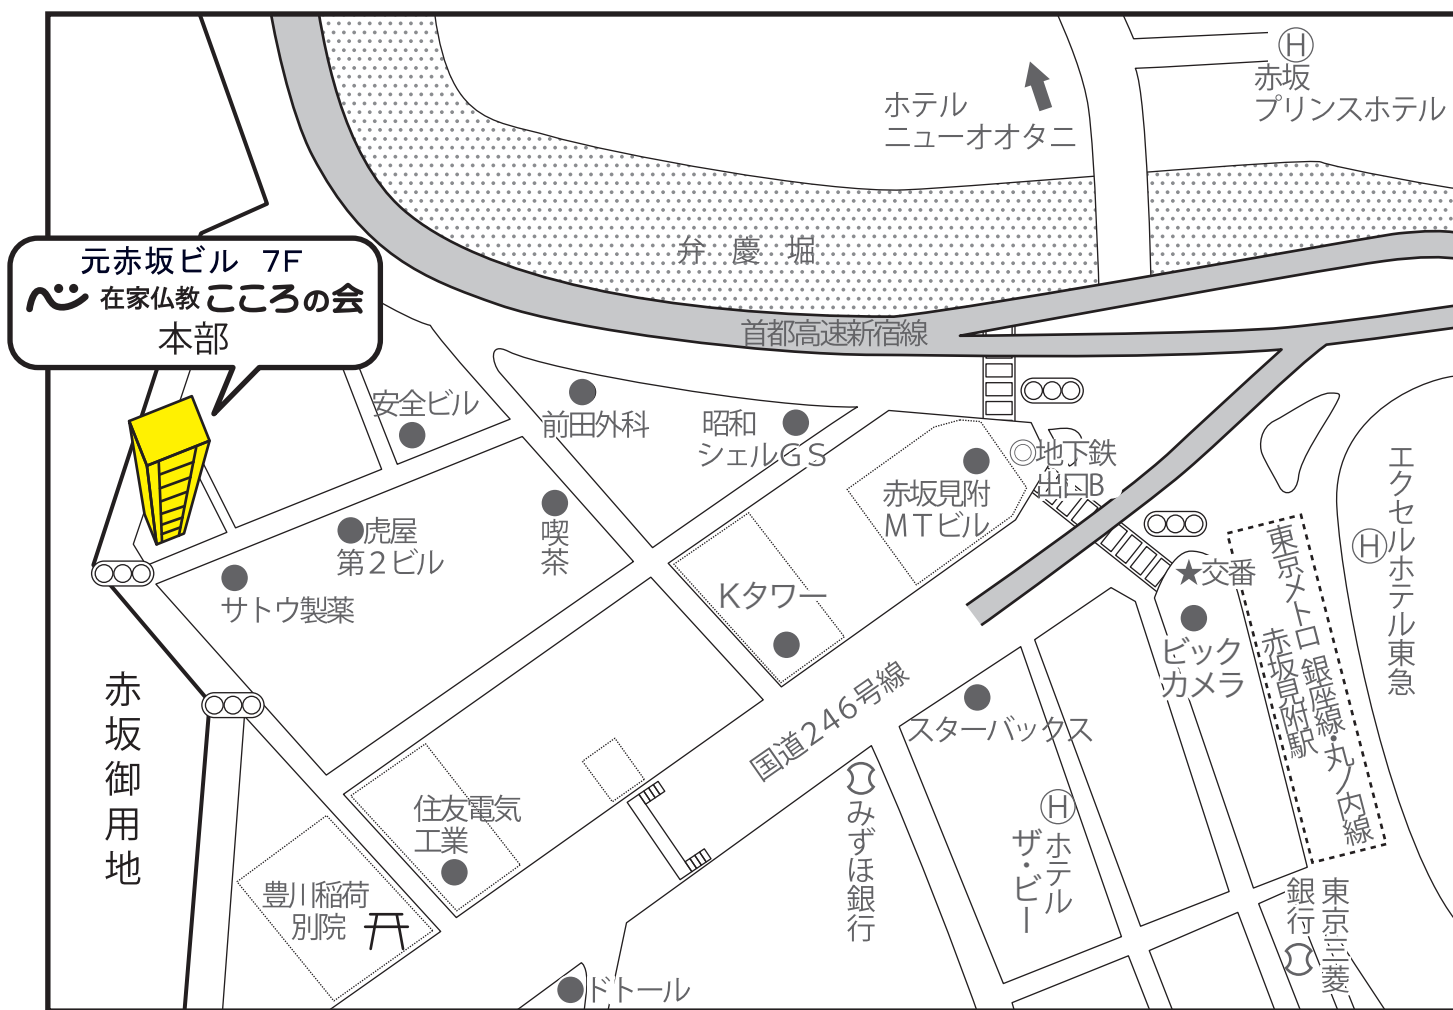

在家仏教 ころの会

— 本部 —

住所

〒107-0051

東京都港区元赤坂1-7-10 元赤坂ビル 7階
在家仏教ころの会 本部事務局

TEL : 03-3404-5560

FAX : 03-3404-5561

東京駅から